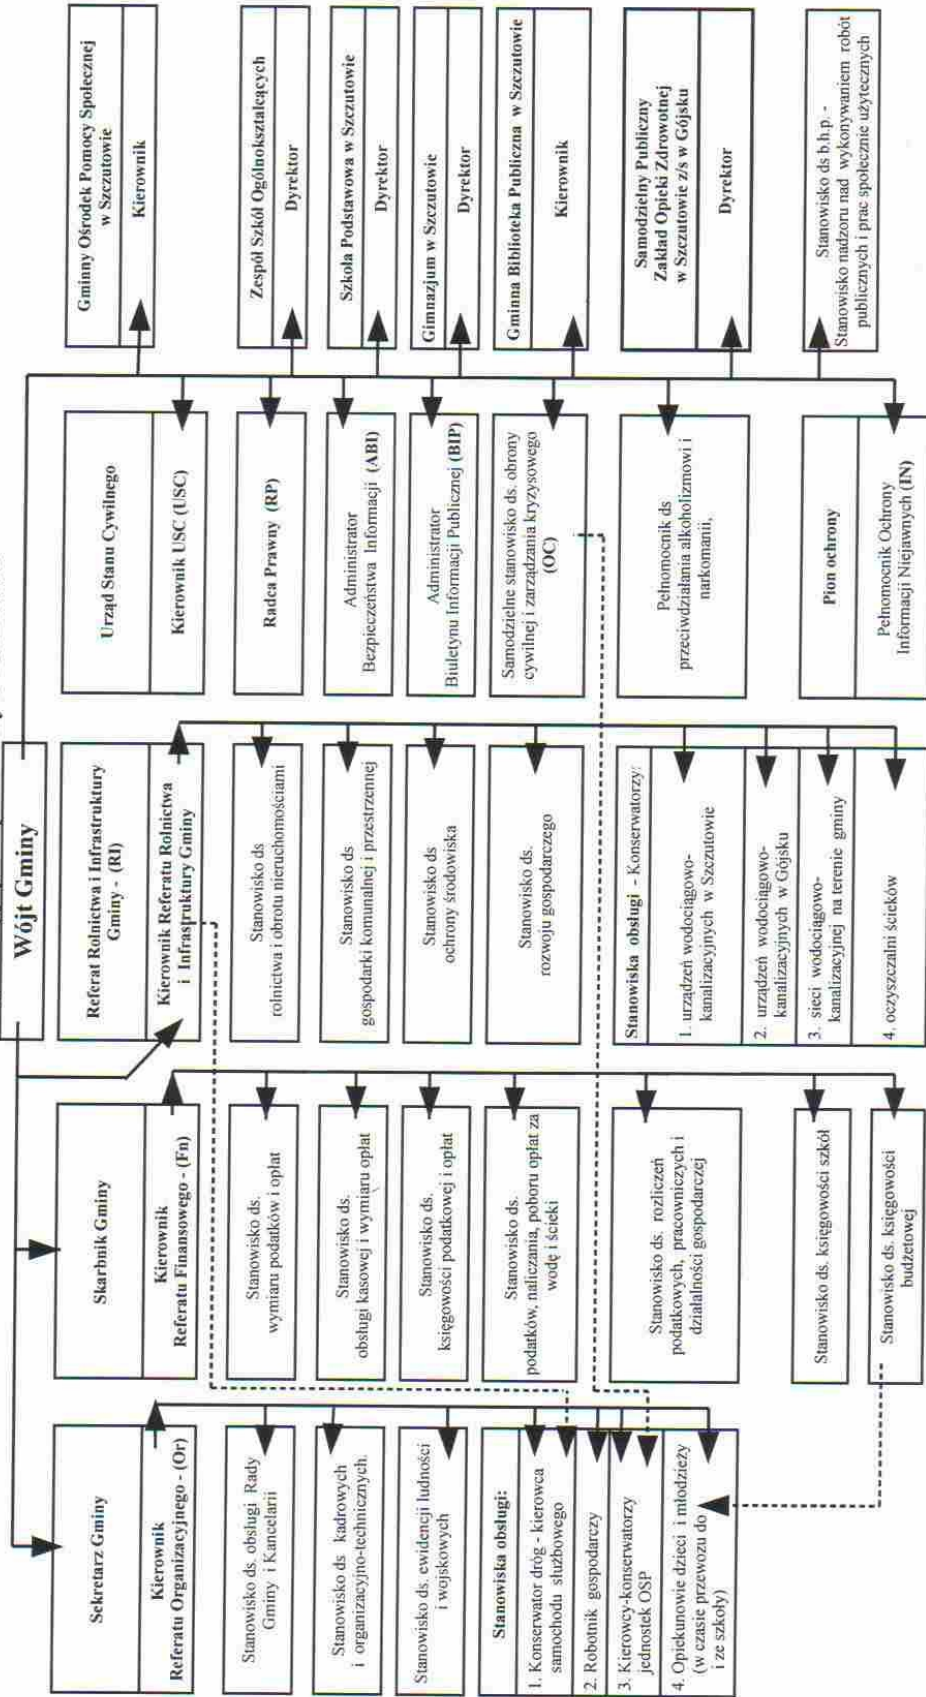

Schemat Organizacyjny Urzędu Gminy w Szczutowie

Podległość służbowa bezpośrednia
Podległość służbowa pośrednia

zatwierdzam

WÓJT
Grzegorz
Łajub Smółczyński